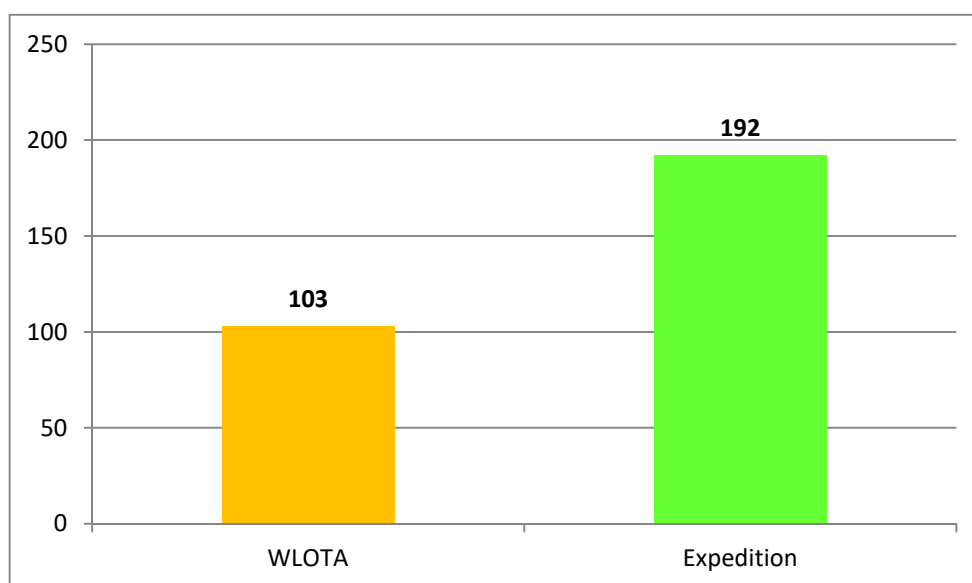

LH N°	Call Sign Expedition	Date from	Date To
2366	RA1TC/1	04/06/2001	17/06/2001
2366	UA1TAN/1	04/06/2001	17/06/2001
2366	UA1TBK/1	04/06/2001	17/06/2001
2371	DL0RUG	17/08/2001	19/08/2001
2558	LA9VDA	25/06/2001	26/06/2001
2558	LA9VDA/P	26/06/2001	27/06/2001
2711	VE2OV/P	18/08/2001	18/08/2001
2712	N1IBM/P	25/08/2001	26/08/2001
2712	N1EV	29/09/2001	29/09/2001
2713	RK3DZJ/1	22/08/2001	22/08/2001
2721	F/G0MEU/P	25/07/2001	30/07/2001
2721	TM1ON	25/07/2001	30/07/2001
2741	W4DFU	20/10/2001	21/10/2001
2802	KP4GC	01/07/2001	31/12/2001
2851	PT0T	08/08/2001	10/08/2001
2851	ZX0T	08/08/2001	10/08/2001
2974	DL7DF/HI9	20/03/2001	02/04/2001
2975	TF0/LX9EG	08/09/2001	10/09/2001
2975	TF1/LX9EG	08/09/2001	10/09/2001
2975	TF3/LX9EG	08/09/2001	10/09/2001
2975	TF8/LX9EG	08/09/2001	10/09/2001
2975	TF0/LX9EG	19/09/2001	21/09/2001
2975	TF1/LX9EG	19/09/2001	21/09/2001
2975	TF3/LX9EG	19/09/2001	21/09/2001
2975	TF8/LX9EG	19/09/2001	21/09/2001
2990	HK0GU	11/11/2001	29/11/2001
2997	F5NBX/P	14/08/2001	17/08/2001
3205	LA9VDA/P	15/08/2001	26/08/2001
3252	K8ONV	18/08/2001	19/08/2001
3391	9A2FL/P	29/06/2001	29/06/2001
3391	9A7N/P	29/06/2001	29/06/2001