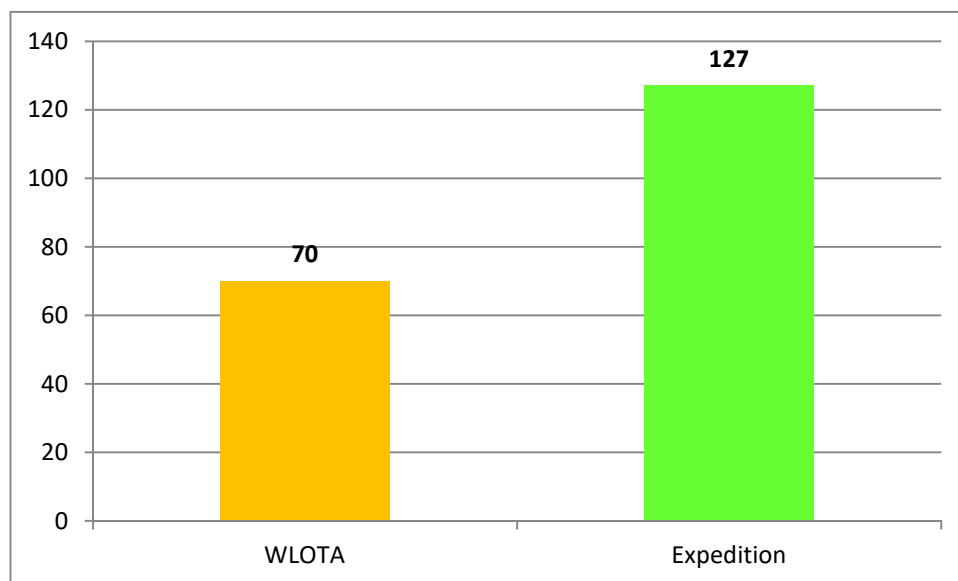

LH N°	Call Sign Expedition	Date from	Date To
2203	OZ/DL3BQA	10/06/2004	22/06/2004
2203	OZ0MS	10/06/2004	22/06/2004
2203	OZ/DL2VFR	17/08/2004	27/08/2004
2203	OZ/DL2VFR/LH	17/08/2004	27/08/2004
2251	BI4Q	01/05/2004	02/05/2004
2371	DL0RUG	20/08/2004	22/08/2004
2802	KP4GC	01/07/2004	31/12/2004
2975	TF0/LX9EG	19/07/2004	06/08/2004
2975	TF1/LX9EG	19/07/2004	06/08/2004
2975	TF2/LX9EG	19/07/2004	06/08/2004
2975	TF3/LX9EG	19/07/2004	06/08/2004
2975	TF5/LX9EG	19/07/2004	06/08/2004
2975	TF8/LX9EG	19/07/2004	06/08/2004
2979	UE6WTI/P	13/08/2004	20/08/2004
2979	RA6AU/6	13/08/2004	20/08/2004
2979	RA6AX/6	13/08/2004	20/08/2004
2979	UA6MF/6	13/08/2004	20/08/2004
2979	UA6LGR/6	13/08/2004	20/08/2004
2985	G0VZV/P	21/08/2004	22/08/2004
3205	LA9VDA/P	20/08/2004	23/08/2004